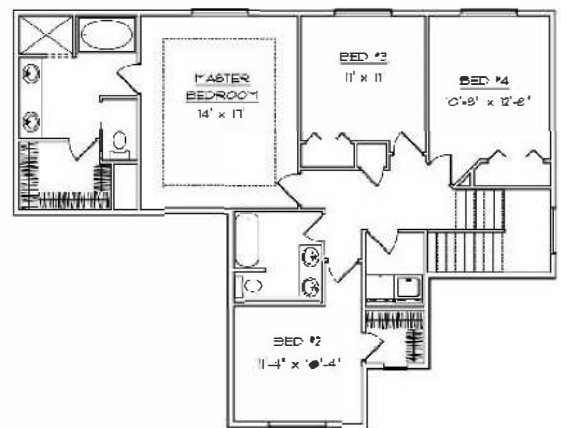

## HAWTHORN

Main: 1082 sq ft

**TOTAL**  
**2247 sq ft**

**4 Bdrms**  
**3 Bath**

Upper: 1165 sq ft