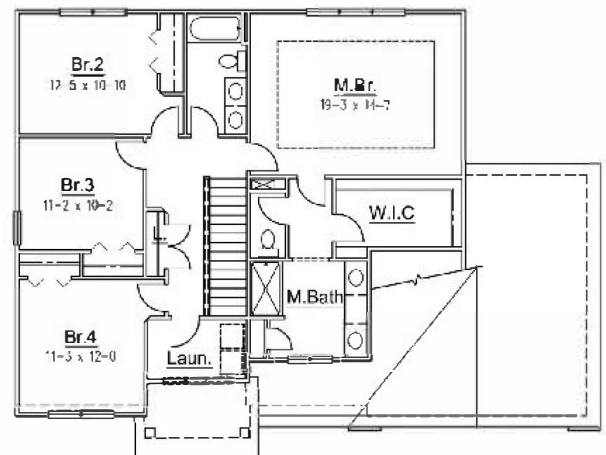

## IRONWOOD

Main: 1051 sq ft

TOTAL  
2266 sq ft

4 Bdrms  
2.5 Bath

Upper: 1215 sq ft