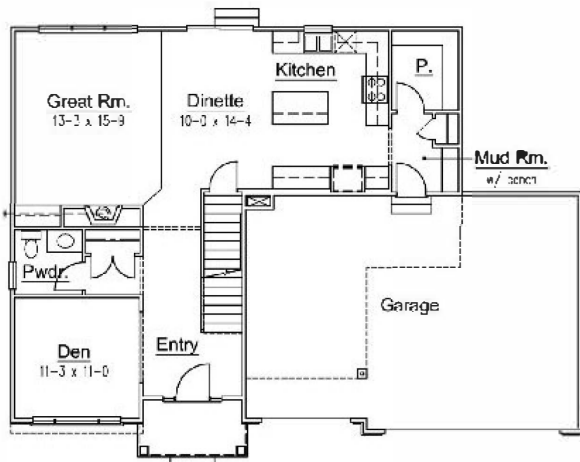

## IRONWOOD

Main: 1051 sq ft

TOTAL  
2266 sq ft

4 Bdrms  
2.5 Bath

Upper: 1215 sq ft